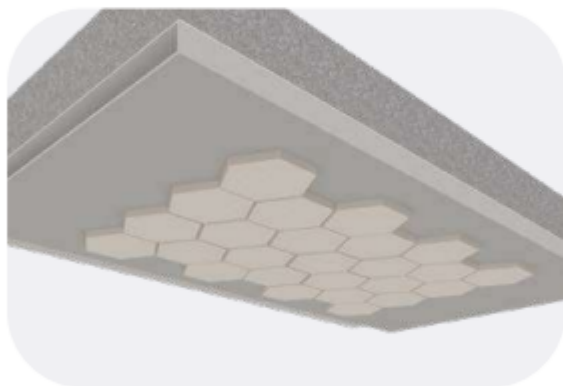

Placa Colmeia

A linha Flexfoam Colmeia é um novo conceito para quem deseja uma opção moderna e criativa de resolver os problemas de reverberação e eco. O formato hexagonal dos painéis permite criar um design diferente, moderno e funcional.

Dimensões:

600 x 520 mm

Espessuras:

25 mm

50 mm

75 mm

Densidade:

Aprox. 10 kgm³

Resistência ao fogo:

Classe A - NBR 9442

Classe IIA - IT10 CBSP

Cores:

Natural: Cinza Claro

Padrão: Ver pág. 27

Obs.: Outras cores sob consulta